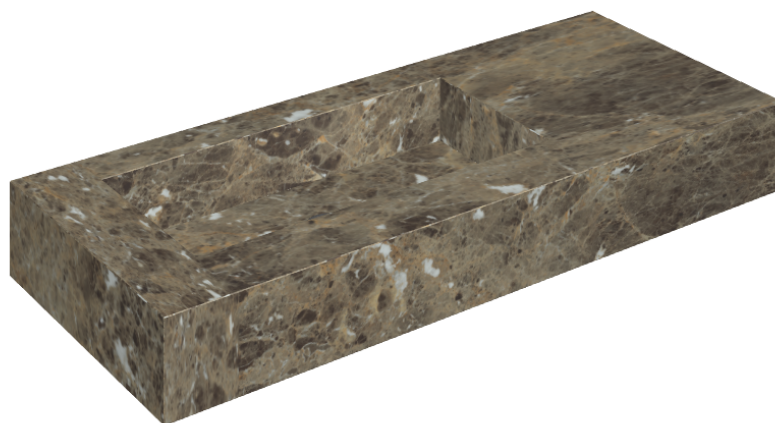

SCHEDA DI CONFIGURAZIONE

Cod. art.: 620810000004

Fly

Washbasin 120 Sx

Rivestimento del
prodotto

Charme Deluxe
Emperador Dark
Naturale

I colori e le altre caratteristiche estetiche delle piastrelle presenti nelle illustrazioni presenti sul sito sono puramente indicativi. Guarda sempre i campioni di persona prima dell'acquisto.