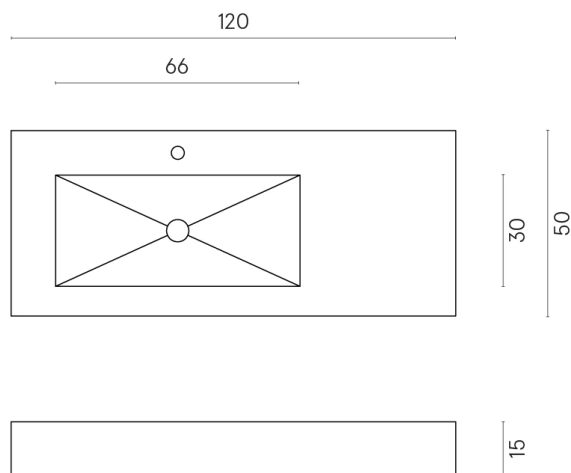

SCHEDA DI CONFIGURAZIONE

Cod. art.: 620810000004

Fly

Washbasin 120 Sx

Rivestimento del
prodotto

Charme Deluxe
Cream River Naturale

I colori e le altre caratteristiche estetiche delle piastrelle presenti nelle illustrazioni presenti sul sito sono puramente indicativi. Guarda sempre i campioni di persona prima dell'acquisto.