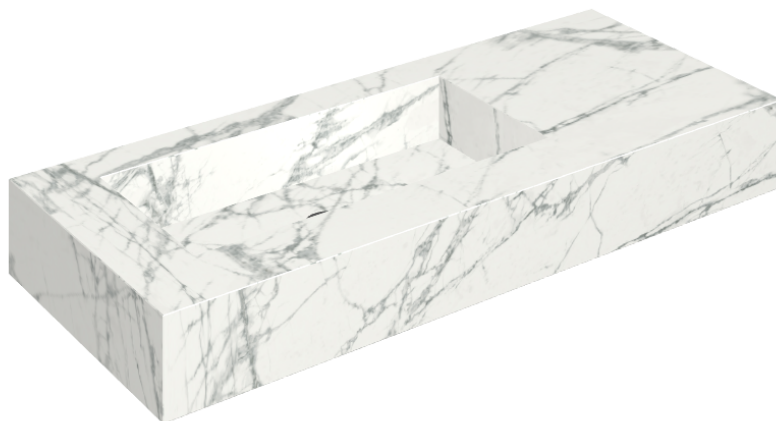

## Washbasin 120 Sx

Rivestimento del  
prodotto

Charme Deluxe  
Invisible White  
Naturale

I colori e le altre caratteristiche estetiche delle piastrelle presenti nelle illustrazioni presenti sul sito sono puramente indicativi. Guarda sempre i campioni di persona prima dell'acquisto.