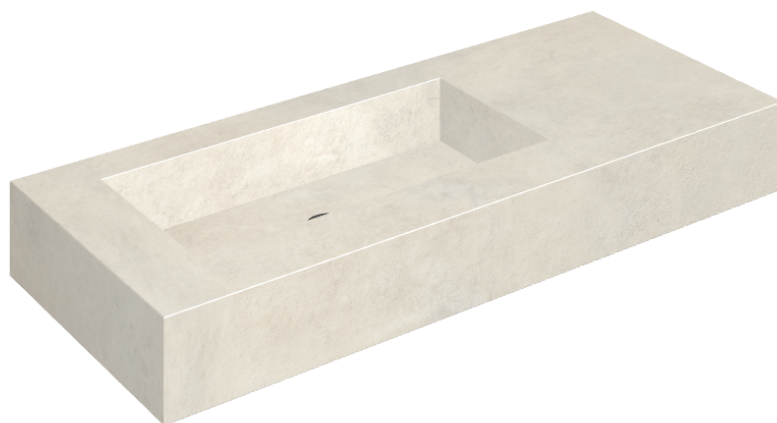

SCHEDA DI CONFIGURAZIONE

Cod. art.: 620810000004

Fly

Washbasin 120 Sx

Rivestimento del
prodotto

Millennium Pure
Naturale

I colori e le altre caratteristiche estetiche delle piastrelle presenti nelle illustrazioni presenti sul sito sono puramente indicativi. Guarda sempre i campioni di persona prima dell'acquisto.