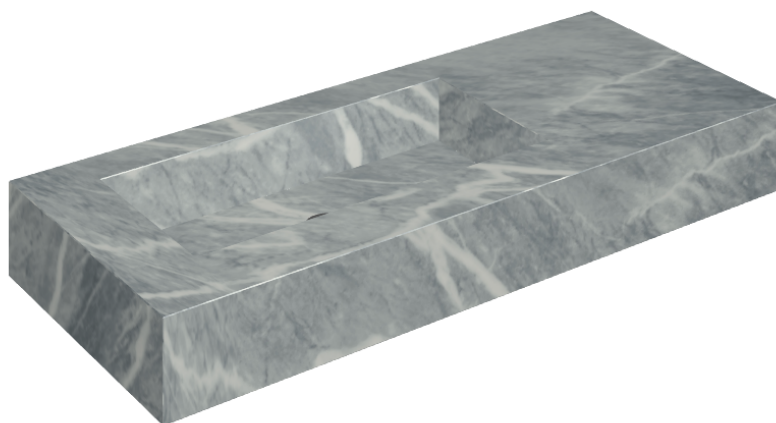

SCHEDA DI CONFIGURAZIONE

Cod. art.: 620810000004

Fly

Washbasin 120 Sx

Rivestimento del
prodotto

Charme Extra Atlantic
Naturale

I colori e le altre caratteristiche estetiche delle piastrelle presenti nelle illustrazioni presenti sul sito sono puramente indicativi. Guarda sempre i campioni di persona prima dell'acquisto.