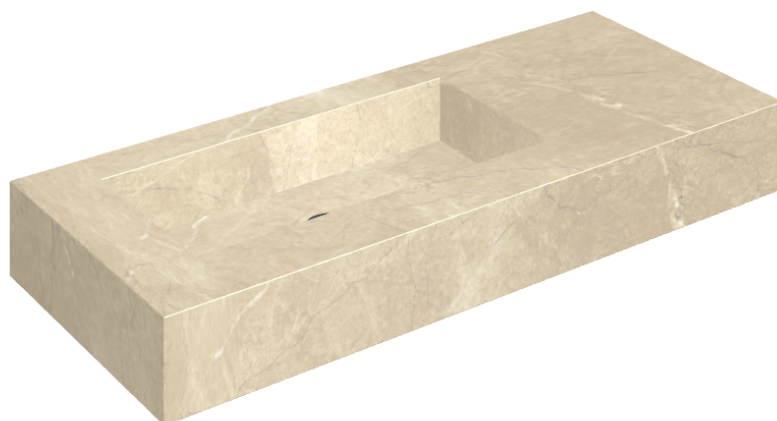

SCHEDA DI CONFIGURAZIONE

Cod. art.: 620810000004

Fly

Washbasin 120 Sx

Rivestimento del
prodotto

Charme Extra Arcadia
Naturale

I colori e le altre caratteristiche estetiche delle piastrelle presenti nelle illustrazioni presenti sul sito sono puramente indicativi. Guarda sempre i campioni di persona prima dell'acquisto.