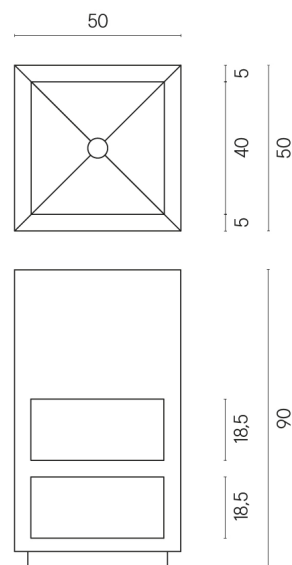

SCHEDA DI CONFIGURAZIONE

Cod. art.: 620810000007

Cube

Washbasin Shelf 50

Rivestimento del prodotto

Stellaris Tuscania Grey Naturale

I colori e le altre caratteristiche estetiche delle piastrelle presenti nelle illustrazioni presenti sul sito sono puramente indicativi. Guarda sempre i campioni di persona prima dell'acquisto.