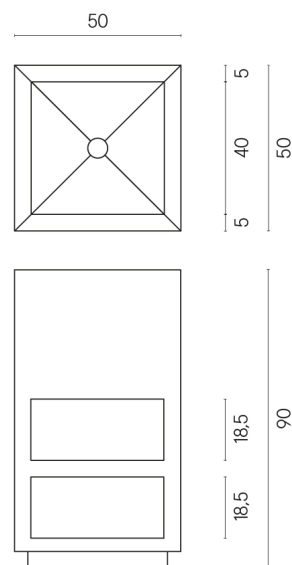

SCHEDA DI CONFIGURAZIONE

Cod. art.: 620810000007

Cube

Washbasin Shelf 50

Rivestimento del prodotto
Metropolis Arcadia
Brown Naturale

I colori e le altre caratteristiche estetiche delle piastrelle presenti nelle illustrazioni presenti sul sito sono puramente indicativi. Guarda sempre i campioni di persona prima dell'acquisto.