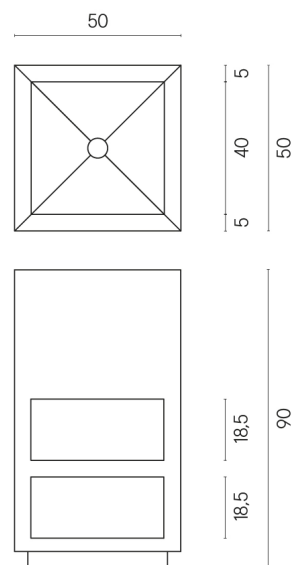

SCHEDA DI CONFIGURAZIONE

Cod. art.: 620810000007

Cube

Washbasin Shelf 50

Rivestimento del prodotto

Metropolis Desert
Beige Naturale

I colori e le altre caratteristiche estetiche delle piastrelle presenti nelle illustrazioni presenti sul sito sono puramente indicativi. Guarda sempre i campioni di persona prima dell'acquisto.