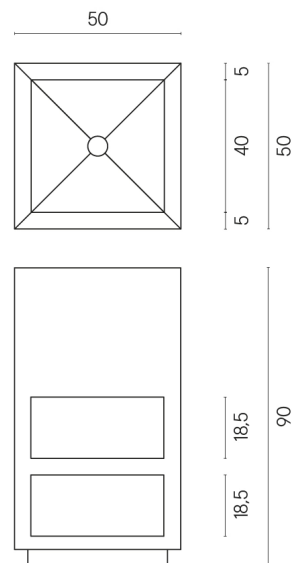

SCHEDA DI CONFIGURAZIONE

Cod. art.:

620810000007

Cube

Washbasin Shelf 50

Rivestimento del
prodotto

Millennium Dust
Naturale

I colori e le altre caratteristiche estetiche delle piastrelle presenti nelle illustrazioni presenti sul sito sono puramente indicativi. Guarda sempre i campioni di persona prima dell'acquisto.