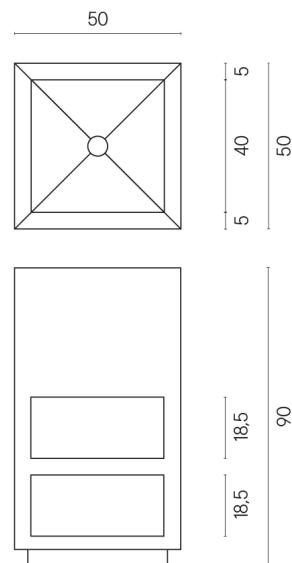

SCHEDA DI CONFIGURAZIONE

Cod. art.: 620810000007

Cube

Washbasin Shelf 50

Rivestimento del prodotto

Charme Extra Lasa Naturale

I colori e le altre caratteristiche estetiche delle piastrelle presenti nelle illustrazioni presenti sul sito sono puramente indicativi. Guarda sempre i campioni di persona prima dell'acquisto.