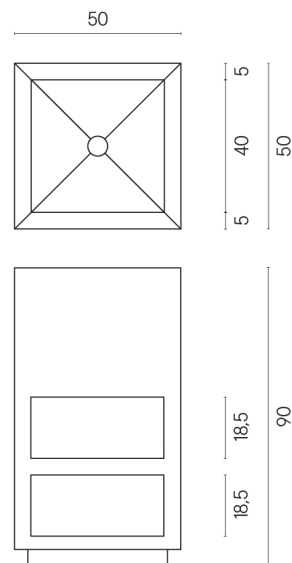

SCHEDA DI CONFIGURAZIONE

Cod. art.: 620810000007

Cube

Washbasin Shelf 50

Rivestimento del prodotto

Contempora Flare Cerato

I colori e le altre caratteristiche estetiche delle piastrelle presenti nelle illustrazioni presenti sul sito sono puramente indicativi. Guarda sempre i campioni di persona prima dell'acquisto.