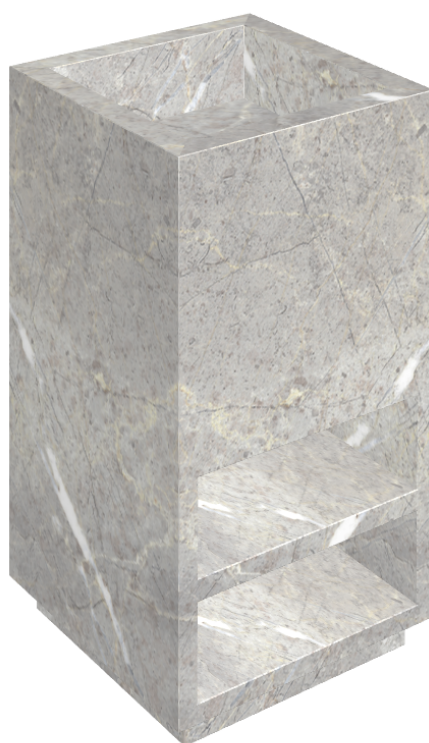

SCHEDA DI CONFIGURAZIONE

Cod. art.: 620810000007

Cube

Washbasin Shelf 50

Rivestimento del prodotto

Charme Evo Imperiale Naturale

I colori e le altre caratteristiche estetiche delle piastrelle presenti nelle illustrazioni presenti sul sito sono puramente indicativi. Guarda sempre i campioni di persona prima dell'acquisto.