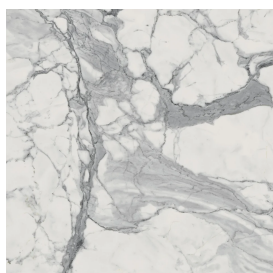

SCHEDA DI CONFIGURAZIONE

Cod. art.: 620810000007

Cube

Washbasin Shelf 50

Rivestimento del prodotto

Charme Evo Statuario Naturale

I colori e le altre caratteristiche estetiche delle piastrelle presenti nelle illustrazioni presenti sul sito sono puramente indicativi. Guarda sempre i campioni di persona prima dell'acquisto.