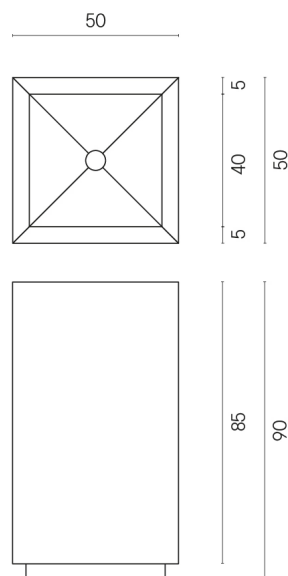

SCHEDA DI CONFIGURAZIONE

Cod. art.: 620810000006

Cube

Washbasin 50

Rivestimento del
prodotto

Eternum Gold
Naturale

I colori e le altre caratteristiche estetiche delle piastrelle presenti nelle illustrazioni presenti sul sito sono puramente indicativi. Guarda sempre i campioni di persona prima dell'acquisto.