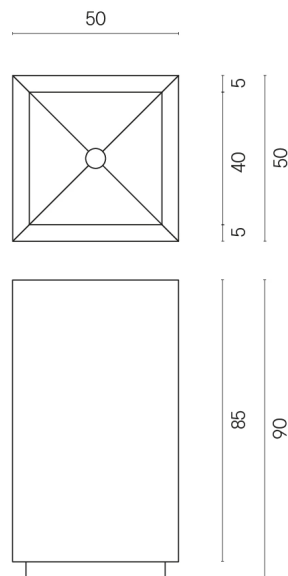

SCHEDA DI CONFIGURAZIONE

Cod. art.: 620810000006

Cube

Washbasin 50

Rivestimento del
prodotto

Continuum Pure
Naturale

I colori e le altre caratteristiche estetiche delle piastrelle presenti nelle illustrazioni presenti sul sito sono puramente indicativi. Guarda sempre i campioni di persona prima dell'acquisto.