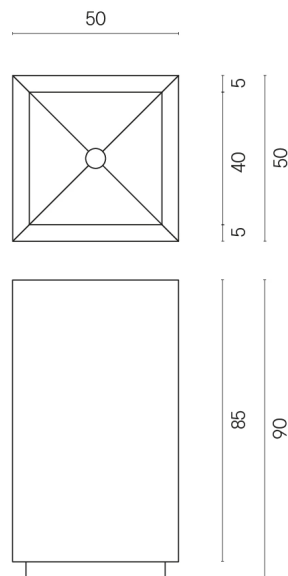

SCHEDA DI CONFIGURAZIONE

Cod. art.:

620810000006

Cube

Washbasin 50

Rivestimento del
prodotto

Metropolis Royal Ivory
Naturale

I colori e le altre caratteristiche estetiche delle piastrelle presenti nelle illustrazioni presenti sul sito sono puramente indicativi. Guarda sempre i campioni di persona prima dell'acquisto.