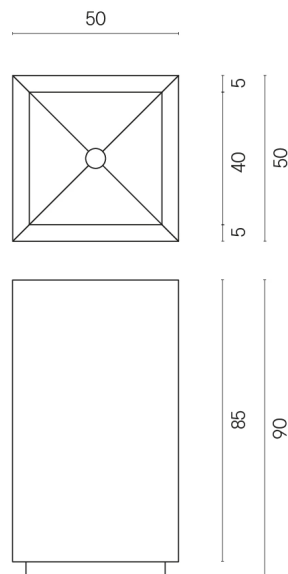

SCHEMA DI CONFIGURAZIONE

Cod. art.:

620810000006

Cube

Washbasin 50

Rivestimento del
prodottoTerraviva Moon
Naturale

I colori e le altre caratteristiche estetiche delle piastrelle presenti nelle illustrazioni presenti sul sito sono puramente indicativi. Guarda sempre i campioni di persona prima dell'acquisto.