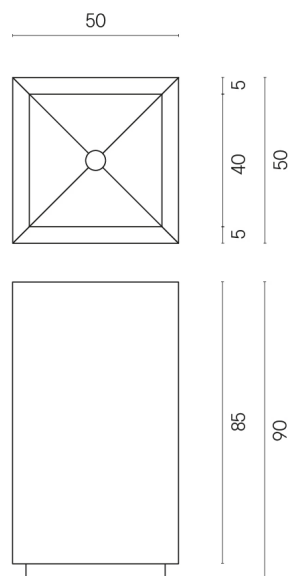

SCHEDA DI CONFIGURAZIONE

Cod. art.: 620810000006

Cube

Washbasin 50

Rivestimento del
prodotto

Charme Deluxe
Cream River Naturale

I colori e le altre caratteristiche estetiche delle piastrelle presenti nelle illustrazioni presenti sul sito sono puramente indicativi. Guarda sempre i campioni di persona prima dell'acquisto.