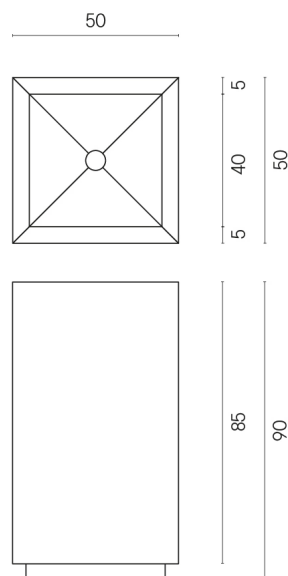

SCHEDA DI CONFIGURAZIONE

Cod. art.:

620810000006

Cube

Washbasin 50

Rivestimento del prodotto

Charme Deluxe
Arabescato White
Naturale

I colori e le altre caratteristiche estetiche delle piastrelle presenti nelle illustrazioni presenti sul sito sono puramente indicativi. Guarda sempre i campioni di persona prima dell'acquisto.