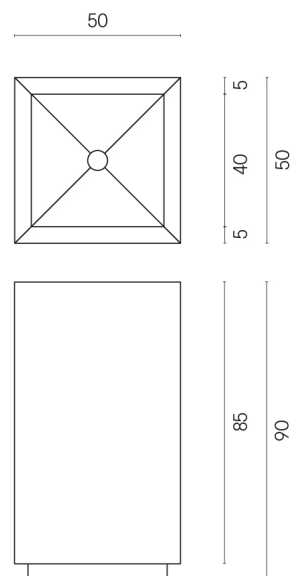

SCHEDA DI CONFIGURAZIONE

Cod. art.:

620810000006

Cube

Washbasin 50

Rivestimento del
prodotto
Surface Sun Cerato

I colori e le altre caratteristiche estetiche delle piastrelle presenti nelle illustrazioni presenti sul sito sono puramente indicativi. Guarda sempre i campioni di persona prima dell'acquisto.

**Trova il punto vendita
autorizzato più vicino:**

<https://kg.italonceramica.ru/ru/home/dealer/>

ITALON HOME

© COPYRIGHT ITALON - АО Керамогранитный завод 142800, Россия, Московская область,
г. Ступино, Староситненское шоссе, вл. 32 - Тел. +7 495 2251322 / Факс +7 495 2251346