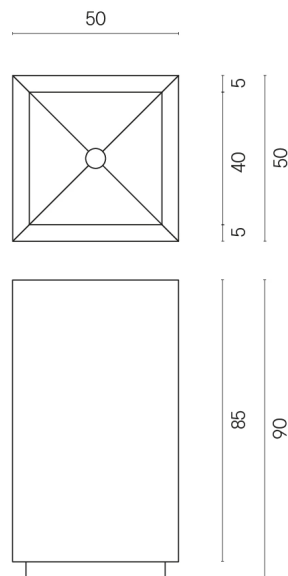

SCHEDA DI CONFIGURAZIONE

Cod. art.: 620810000006

Cube

Washbasin 50

Rivestimento del
prodotto

Genesis Jupiter Silver
Naturale

I colori e le altre caratteristiche estetiche delle piastrelle presenti nelle illustrazioni presenti sul sito sono puramente indicativi. Guarda sempre i campioni di persona prima dell'acquisto.