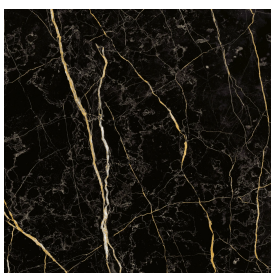

## Washbasin 50

Rivestimento del  
prodottoCharme Extra Laurent  
Naturale

I colori e le altre caratteristiche estetiche delle piastrelle presenti nelle illustrazioni presenti sul sito sono puramente indicativi. Guarda sempre i campioni di persona prima dell'acquisto.