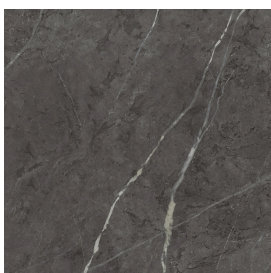

SCHEDA DI CONFIGURAZIONE

Cod. art.: 620810000006

Cube

Washbasin 50

Rivestimento del
prodotto

Charme Evo Antracite
Naturale

I colori e le altre caratteristiche estetiche delle piastrelle presenti nelle illustrazioni presenti sul sito sono puramente indicativi. Guarda sempre i campioni di persona prima dell'acquisto.