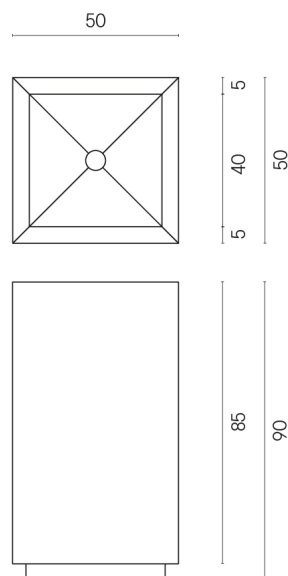

SCHEDA DI CONFIGURAZIONE

Cod. art.: 620810000006

Cube

Washbasin 50

Rivestimento del prodotto

Charme Evo Statuario Naturale

I colori e le altre caratteristiche estetiche delle piastrelle presenti nelle illustrazioni presenti sul sito sono puramente indicativi. Guarda sempre i campioni di persona prima dell'acquisto.