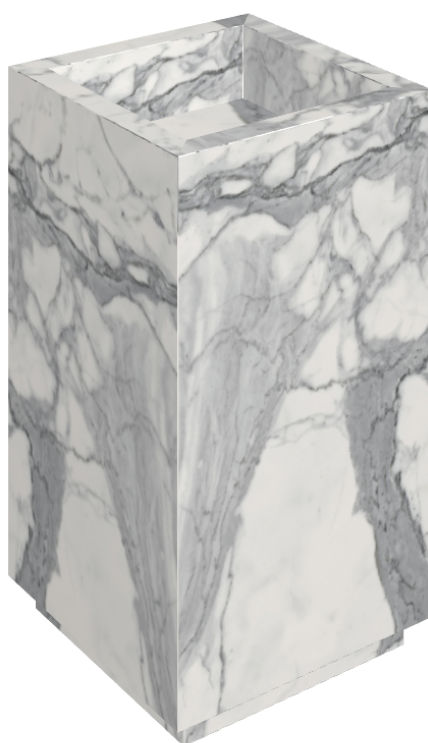

SCHEDA DI CONFIGURAZIONE

Cod. art.: 620810000006

Cube

Washbasin 50

Rivestimento del prodotto

Charme Evo Statuario Naturale

I colori e le altre caratteristiche estetiche delle piastrelle presenti nelle illustrazioni presenti sul sito sono puramente indicativi. Guarda sempre i campioni di persona prima dell'acquisto.