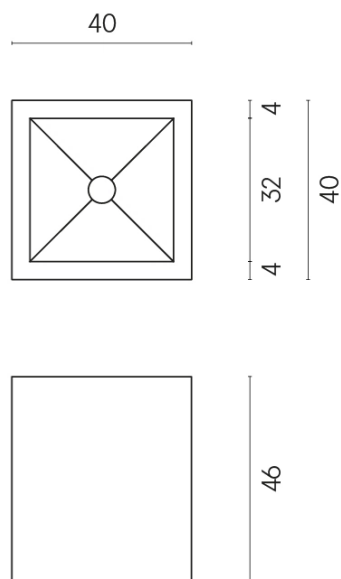

SCHEDA DI CONFIGURAZIONE

Cod. art.: 620810000008

Cube

Washbasin 40

Rivestimento del
prodotto
Eternum Carrara Lux

I colori e le altre caratteristiche estetiche delle piastrelle presenti nelle illustrazioni presenti sul sito sono puramente indicativi. Guarda sempre i campioni di persona prima dell'acquisto.