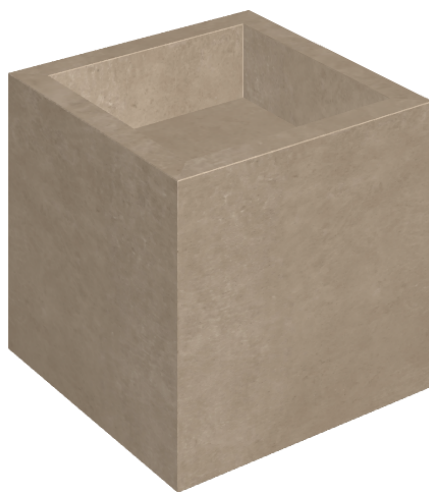

SCHEDA DI CONFIGURAZIONE

Cod. art.: 620810000008

Cube

Washbasin 40

Rivestimento del
prodotto

Eternum Gold
Naturale

I colori e le altre caratteristiche estetiche delle piastrelle presenti nelle illustrazioni presenti sul sito sono puramente indicativi. Guarda sempre i campioni di persona prima dell'acquisto.