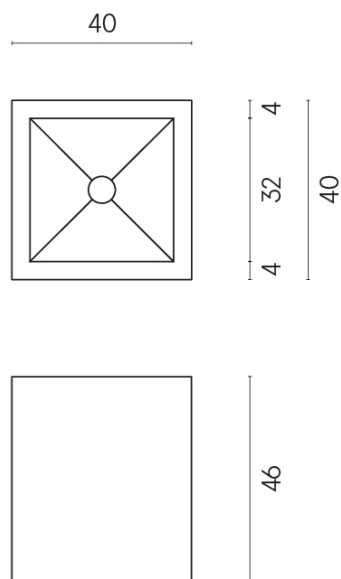

SCHEMA DI CONFIGURAZIONE

Cod. art.:

620810000008

Cube

Washbasin 40

Rivestimento del
prodottoMillennium Dust
Naturale

I colori e le altre caratteristiche estetiche delle piastrelle presenti nelle illustrazioni presenti sul sito sono puramente indicativi. Guarda sempre i campioni di persona prima dell'acquisto.