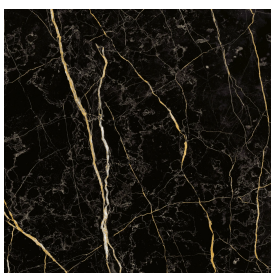

SCHEDA DI CONFIGURAZIONE

Cod. art.: 620810000008

Cube

Washbasin 40

Rivestimento del
prodotto

Charme Extra Laurent
Naturale

I colori e le altre caratteristiche estetiche delle piastrelle presenti nelle illustrazioni presenti sul sito sono puramente indicativi. Guarda sempre i campioni di persona prima dell'acquisto.