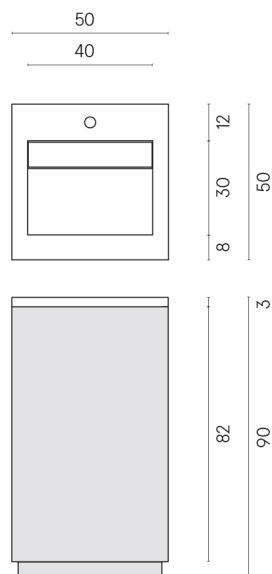

SCHEDA DI CONFIGURAZIONE

Cod. art.: 620810000019

Cube Air

Washbasin 50 Wood

Rivestimento del
prodotto

Stellaris Carrara Ivory
Naturale

I colori e le altre caratteristiche estetiche delle piastrelle presenti nelle illustrazioni presenti sul sito sono puramente indicativi. Guarda sempre i campioni di persona prima dell'acquisto.