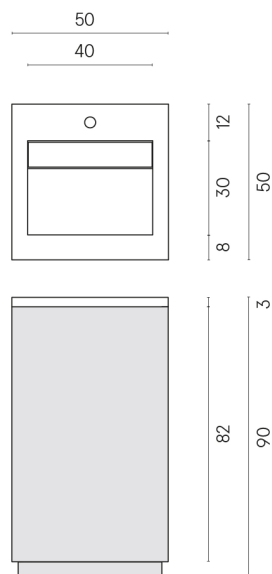

SCHEDA DI CONFIGURAZIONE

Cod. art.:

620810000019

Cube Air

Washbasin 50 Wood

Rivestimento del
prodotto

Stellaris Statuario
White Naturale

I colori e le altre caratteristiche estetiche delle piastrelle presenti nelle illustrazioni presenti sul sito sono puramente indicativi. Guarda sempre i campioni di persona prima dell'acquisto.