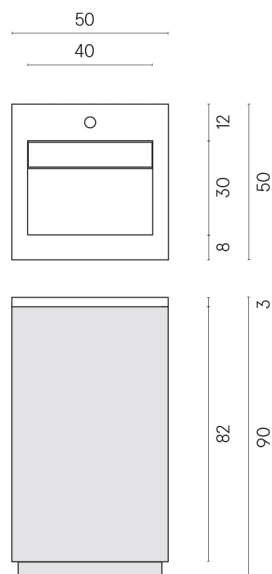

SCHEDA DI CONFIGURAZIONE

Cod. art.:

620810000019

Cube Air

Washbasin 50 Wood

Rivestimento del
prodotto

Genesis Jupiter Silver
Naturale

I colori e le altre caratteristiche estetiche delle piastrelle presenti nelle illustrazioni presenti sul sito sono puramente indicativi. Guarda sempre i campioni di persona prima dell'acquisto.