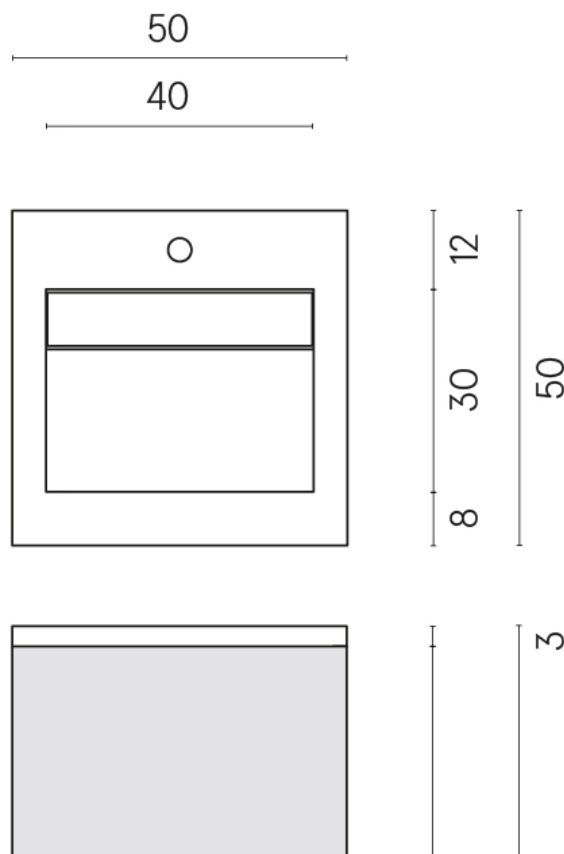

SCHEDA DI CONFIGURAZIONE

Cod. art.: 620810000019

Cube Air

Washbasin 50 Wood

Rivestimento del
prodotto

Genesis Venus Cream
Naturale

I colori e le altre caratteristiche estetiche delle piastrelle presenti nelle illustrazioni presenti sul sito sono puramente indicativi. Guarda sempre i campioni di persona prima dell'acquisto.