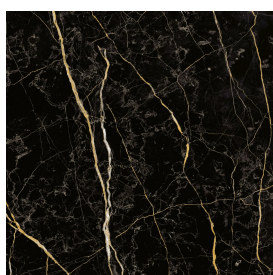

Cod. art.:

620810000019

Cube Air

Washbasin 50 Wood

Rivestimento del
prodotto

Charme Extra Laurent
Naturale

I colori e le altre caratteristiche estetiche delle piastrelle presenti nelle illustrazioni presenti sul sito sono puramente indicativi. Guarda sempre i campioni di persona prima dell'acquisto.