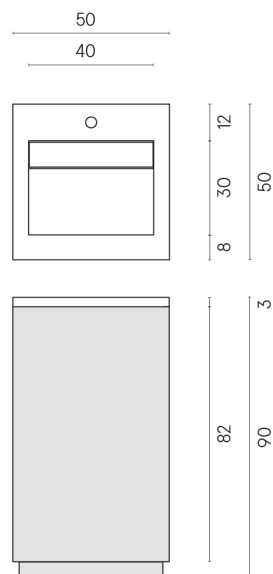

SCHEDA DI CONFIGURAZIONE

Cod. art.:

620810000019

Cube Air

Washbasin 50 Wood

Rivestimento del
prodotto

Surface Steel
Naturale

I colori e le altre caratteristiche estetiche delle piastrelle presenti nelle illustrazioni presenti sul sito sono puramente indicativi. Guarda sempre i campioni di persona prima dell'acquisto.