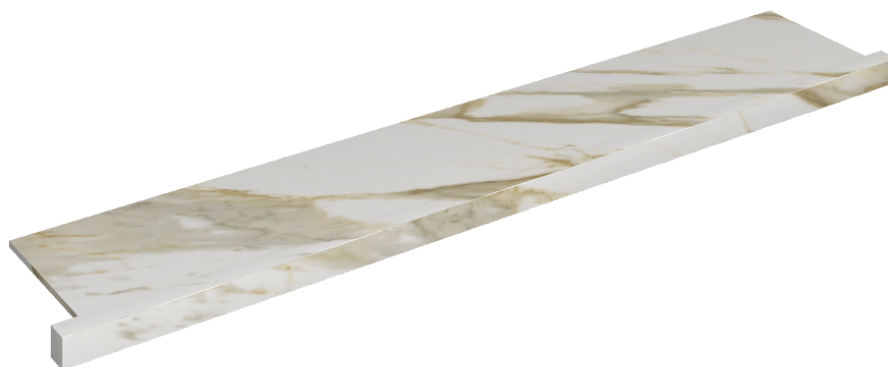

SCHEDA DI CONFIGURAZIONE

Cod. art.: 620890000004

Horizon

Window Sill With Horns

160

Rivestimento del
prodotto

Stellaris Calacatta
Gold Naturale

I colori e le altre caratteristiche estetiche delle piastrelle presenti nelle illustrazioni presenti sul sito sono puramente indicativi. Guarda sempre i campioni di persona prima dell'acquisto.