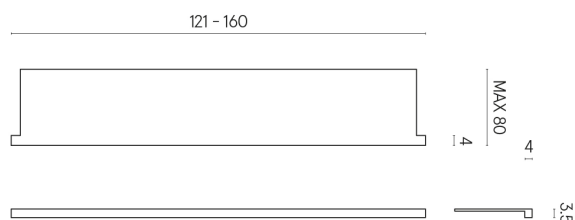

SCHEDA DI CONFIGURAZIONE

Cod. art.: 620890000004

Horizon

Window Sill With Horns

160

Rivestimento del
prodotto
Eternum Glass Avio
Lux

I colori e le altre caratteristiche estetiche delle piastrelle presenti nelle illustrazioni presenti sul sito sono puramente indicativi. Guarda sempre i campioni di persona prima dell'acquisto.