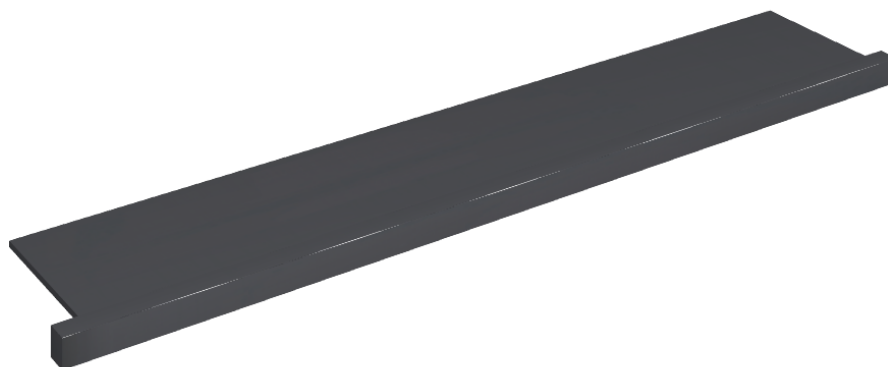

SCHEDA DI CONFIGURAZIONE

Cod. art.: 620890000004

Horizon

Window Sill With Horns

160

Rivestimento del
prodotto
Eternum Glass Avio
Lux

I colori e le altre caratteristiche estetiche delle piastrelle presenti nelle illustrazioni presenti sul sito sono puramente indicativi. Guarda sempre i campioni di persona prima dell'acquisto.