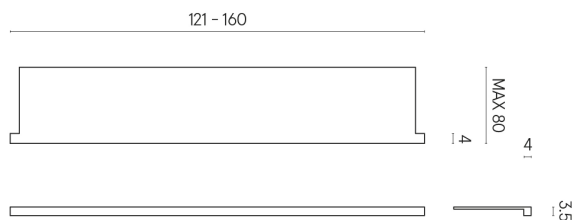

SCHEDA DI CONFIGURAZIONE

Cod. art.: 620890000004

Horizon

Window Sill With Horns

160

Rivestimento del
prodotto

Continuum Polar
Naturale

I colori e le altre caratteristiche estetiche delle piastrelle presenti nelle illustrazioni presenti sul sito sono puramente indicativi. Guarda sempre i campioni di persona prima dell'acquisto.