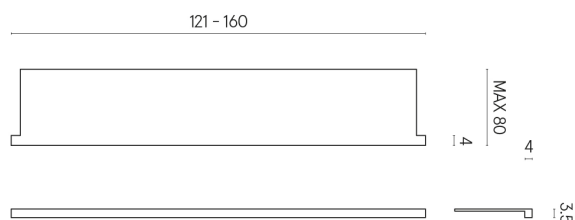

SCHEDA DI CONFIGURAZIONE

Cod. art.: 620890000004

Horizon

Window Sill With Horns

160

Rivestimento del
prodotto

Charme Advance
Palissandro Dark Lux

I colori e le altre caratteristiche estetiche delle piastrelle presenti nelle illustrazioni presenti sul sito sono puramente indicativi. Guarda sempre i campioni di persona prima dell'acquisto.