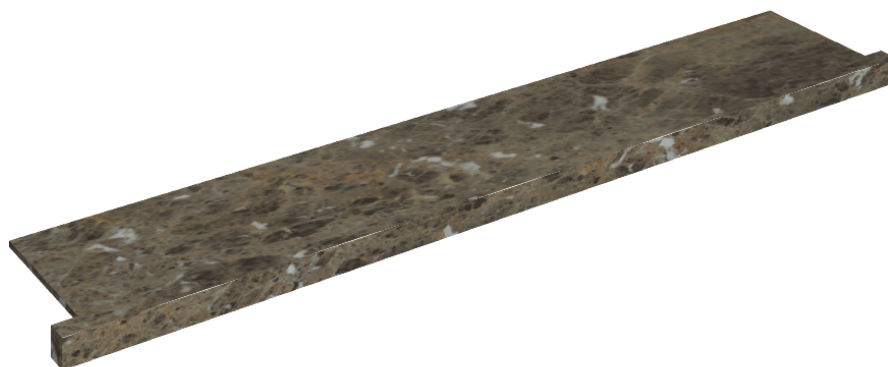

SCHEDA DI CONFIGURAZIONE

Cod. art.: 620890000004

Horizon

Window Sill With Horns

160

Rivestimento del prodottoCharme Deluxe
Emperador Dark
Naturale

I colori e le altre caratteristiche estetiche delle piastrelle presenti nelle illustrazioni presenti sul sito sono puramente indicativi. Guarda sempre i campioni di persona prima dell'acquisto.