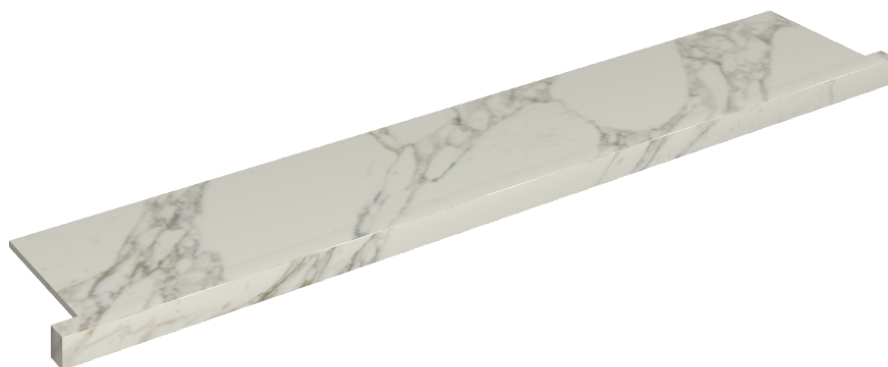

SCHEDA DI CONFIGURAZIONE

Cod. art.: 620890000004

Horizon

Window Sill With Horns

160

Rivestimento del
prodotto

Charme Deluxe
Arabescato White
Naturale

I colori e le altre caratteristiche estetiche delle piastrelle presenti nelle illustrazioni presenti sul sito sono puramente indicativi. Guarda sempre i campioni di persona prima dell'acquisto.