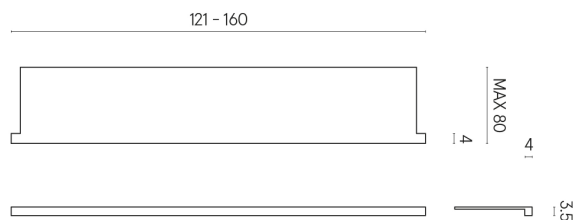

SCHEDA DI CONFIGURAZIONE

Cod. art.: 620890000004

Horizon

Window Sill With Horns

160

Rivestimento del
prodotto

Materia Titanio
Naturale

I colori e le altre caratteristiche estetiche delle piastrelle presenti nelle illustrazioni presenti sul sito sono puramente indicativi. Guarda sempre i campioni di persona prima dell'acquisto.