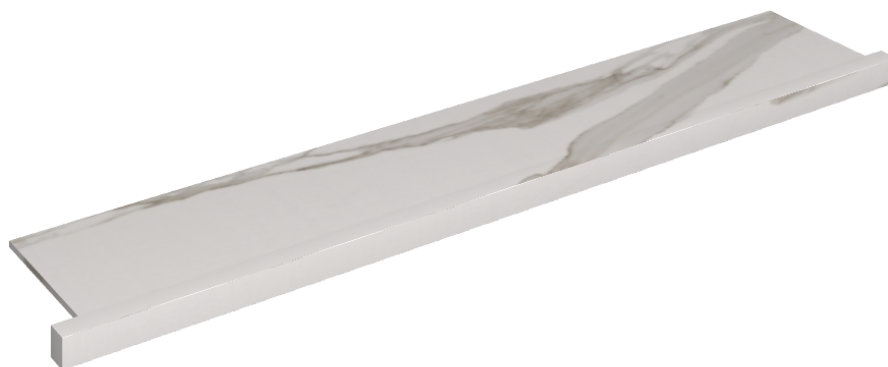

SCHEMA DI CONFIGURAZIONE

Cod. art.: 620890000004

Horizon

Window Sill With Horns

160

Rivestimento del
prodottoCharme Evo
Calacatta Naturale

I colori e le altre caratteristiche estetiche delle piastrelle presenti nelle illustrazioni presenti sul sito sono puramente indicativi. Guarda sempre i campioni di persona prima dell'acquisto.