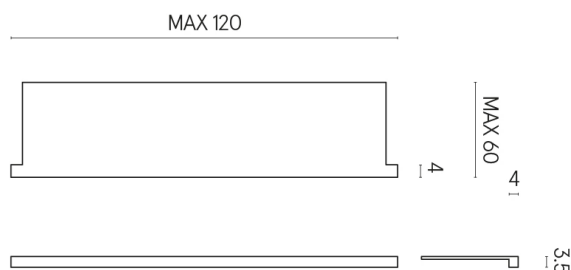

SCHEDA DI CONFIGURAZIONE

Cod. art.: 620890000002

Horizon

Window Sill With Horns

120

Rivestimento del
prodotto
Stellaris Calacatta
Gold Naturale

I colori e le altre caratteristiche estetiche delle piastrelle presenti nelle illustrazioni presenti sul sito sono puramente indicativi. Guarda sempre i campioni di persona prima dell'acquisto.