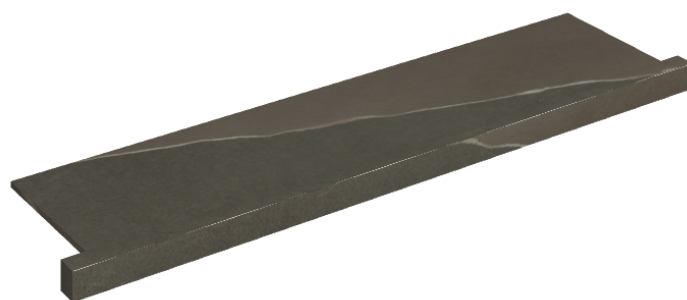

SCHEDA DI CONFIGURAZIONE

Cod. art.: 620890000002

Horizon

Window Sill With Horns

120

Rivestimento del
prodotto
Metropolis Arcadia
Brown Naturale

I colori e le altre caratteristiche estetiche delle piastrelle presenti nelle illustrazioni presenti sul sito sono puramente indicativi. Guarda sempre i campioni di persona prima dell'acquisto.