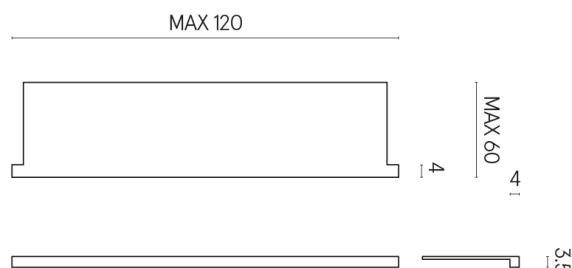

SCHEDA DI CONFIGURAZIONE

Cod. art.: 620890000002

Horizon

Window Sill With Horns

120

Rivestimento del
prodotto

Metropolis Royal Ivory
Naturale

I colori e le altre caratteristiche estetiche delle piastrelle presenti nelle illustrazioni presenti sul sito sono puramente indicativi. Guarda sempre i campioni di persona prima dell'acquisto.