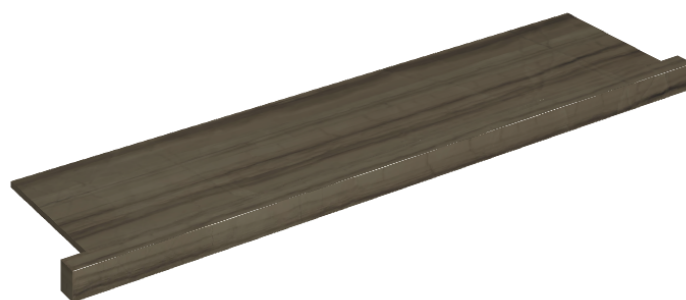

SCHEDA DI CONFIGURAZIONE

Cod. art.: 620890000002

Horizon

Window Sill With Horns

120

Rivestimento del
prodotto

Charme Advance
Elegant Brown Lux

I colori e le altre caratteristiche estetiche delle piastrelle presenti nelle illustrazioni presenti sul sito sono puramente indicativi. Guarda sempre i campioni di persona prima dell'acquisto.