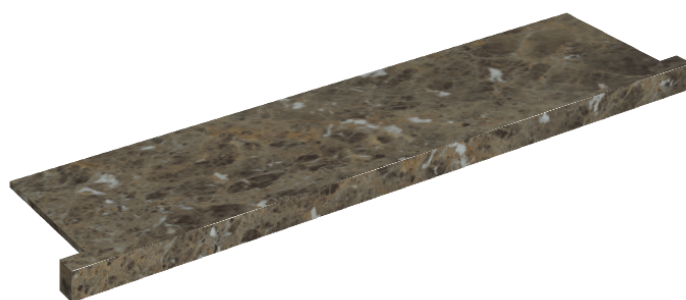

SCHEDA DI CONFIGURAZIONE

Cod. art.: 620890000002

Horizon

Window Sill With Horns

120

Rivestimento del
prodotto

Charme Deluxe
Emperador Dark
Naturale

I colori e le altre caratteristiche estetiche delle piastrelle presenti nelle illustrazioni presenti sul sito sono puramente indicativi. Guarda sempre i campioni di persona prima dell'acquisto.