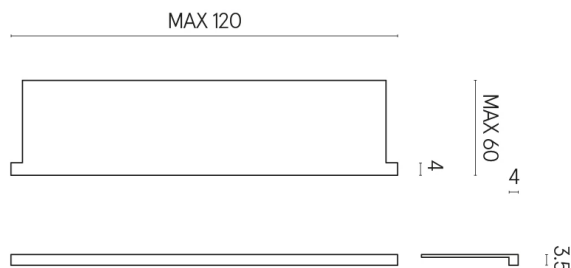

SCHEDA DI CONFIGURAZIONE

Cod. art.: 620890000002

Horizon

Window Sill With Horns

120

Rivestimento del
prodotto
Room Beige Stone
Cerato

I colori e le altre caratteristiche estetiche delle piastrelle presenti nelle illustrazioni presenti sul sito sono puramente indicativi. Guarda sempre i campioni di persona prima dell'acquisto.