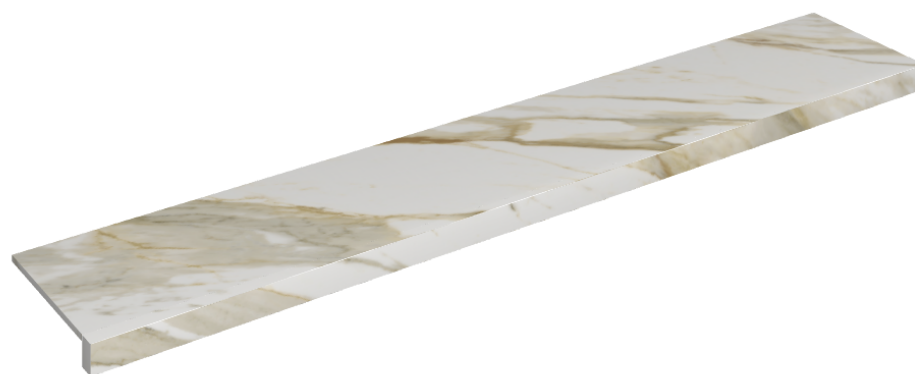

SCHEDA DI CONFIGURAZIONE

Cod. art.: 620890000003

Horizon

Window Sill 160

Rivestimento del
prodottoStellaris Calacatta
Gold Naturale

I colori e le altre caratteristiche estetiche delle piastrelle presenti nelle illustrazioni presenti sul sito sono puramente indicativi. Guarda sempre i campioni di persona prima dell'acquisto.